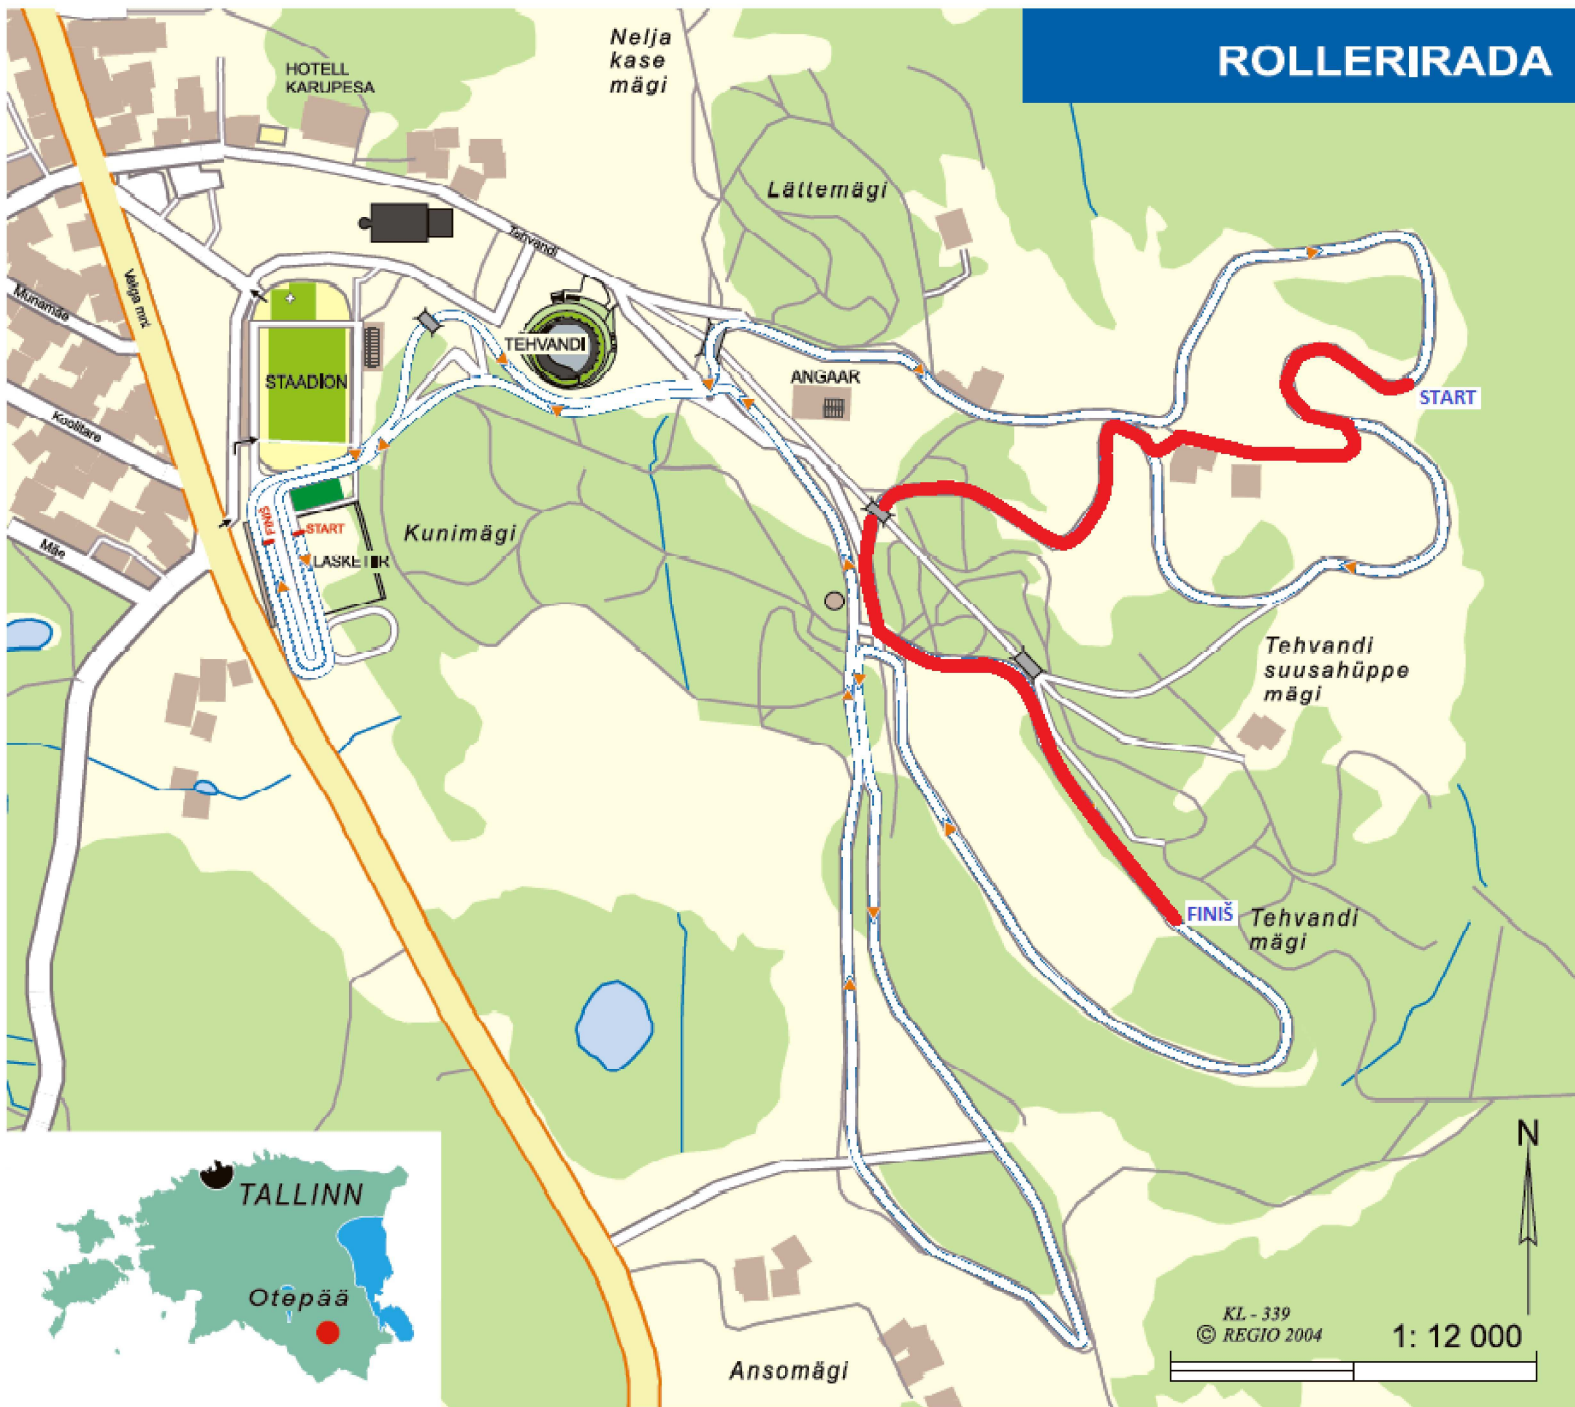

SIHTASUTUS  
**TEHVANDI**  
SPORDIKESKUS

OTEPÄÄ • ESTONIA 2017

**ROLLERIRADA**

KL - 339  
© REGIO 2004  
1: 12 000