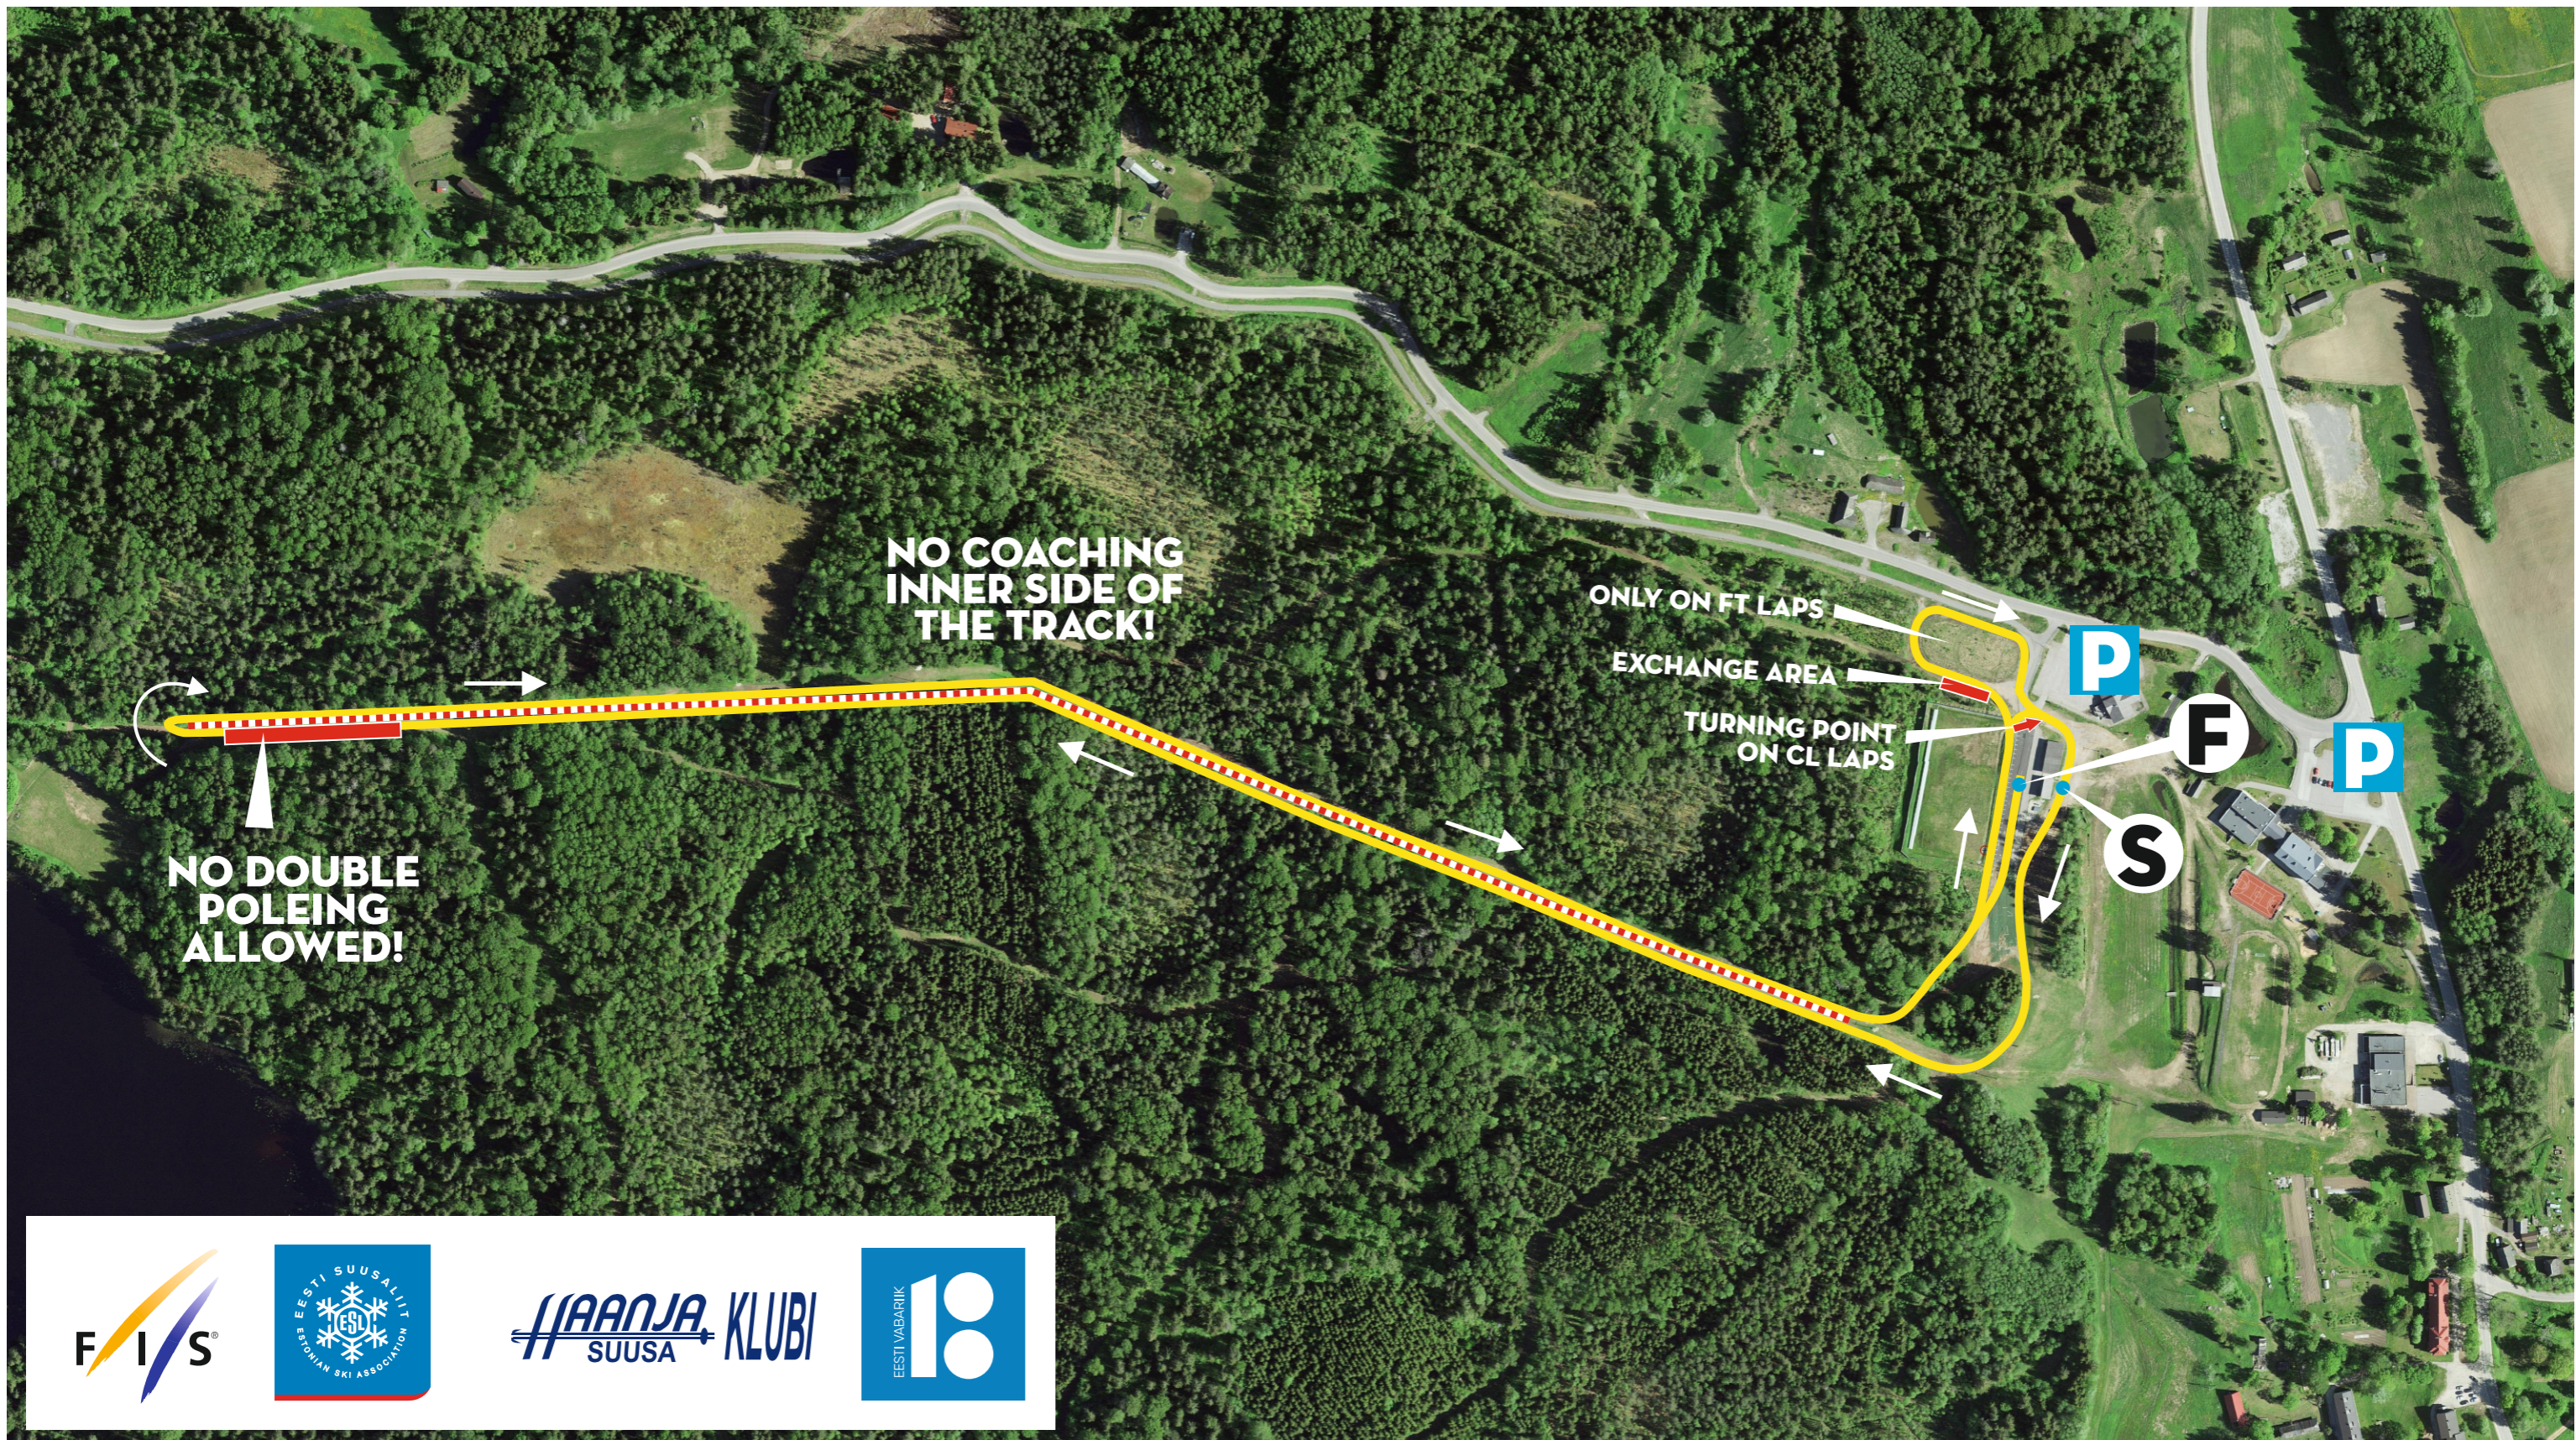

ESTONIAN CROSS COUNTRY SKIING CHAMPIONSHIPS

HAANJA / 14.01.2018
COURSE MAP

MN/MNU23/MN20 SKIATHLON

HAANJA KLUBI
SUUSA