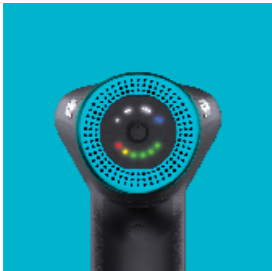

A person is using a black and blue Flow massage device on their arm. The device has a circular blue mesh head and a black handle. The person is wearing a black watch on their left wrist. The background is a blurred white surface.

Flow[®]

UUE PÕLVKONNA MASSAZISEADE

JÕULINE, PIKA AKU TÖÖAJAGA JA ERITI VAIKNE

Flow

Flow PRO

Flow PRO on professionaalide vibromassaažiseade. 14mm amplituudiga, 4 kiirust ning kogu päeva kestev aku. Ideaalne abiline tippsportlastele, harrastajatele ning fitness ekspertidele.

Hind: 369 €

Klubihind: 299 €

Andmed:

- Uue põlvkonna megavaikne võimsa väändemomendiga mootor (60-65 db).
- Lihtsasti kasutatav 4 kiirusega
- 7 Flow Heads – Super Soft, Soft, Medium, Wide, Fork , Bullet & Hammer
- Pikk aku tööaeg ning kiire laadimistsükkel
- Portatiivne ja kerge.

Flow MINI

Flow Mini on võimekas ning väga vaikne vibromassaažiseade. Ideaalne abiline neile, kes vajavad massaaži ka reisir olles.

Hind: 169 €

Klubihind: 129 €

Andmed:

- Uue põlvkonna megavaikne võimsa väändemomendiga mootor (60-65 db).
- Lihtsasti kasutatav 4 kiiruse valikuga
- 4 Flow Heads – Medium, Hammer, Bullet & Fork
- Pikk aku tööaeg ning kiire laadimistsükkel
- Portatiivne ja kerge.