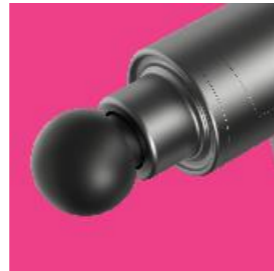

A person is using a black and blue Flow massage device on their arm. The device has a circular blue mesh head and a black handle. The person is wearing a black watch on their left wrist. The background is a blurred white surface.

Flow[®]

UUE PÕLVKONNA MASSAZISEADE

JÕULINE, PIKA AKU TÖÖAJAGA JA ERITI VAIKNE

Flow

Flow PRO

Flow PRO on professionaalide vibromassaažiseade. 14mm amplituudiga, 4 kiirust ning kogu päeva kestev aku. Ideaalne abiline tippsportlastele, harrastajatele ning fitness ekspertidele.

Hind: 369 €

Klubihind: 299 €

Andmed:

- Uue põlvkonna megavaikne võimsa väändemomendiga mootor (60-65 db).
- Lihtsasti kasutatav 4 kiirusega
- 7 Flow Heads – Super Soft, Soft, Medium, Wide, Fork , Bullet & Hammer
- Pikk aku tööaeg ning kiire laadimistsükkel
- Portatiivne ja kerge.

Flow MINI

Flow Mini on võimekas ning väga vaikne vibromassaažiseade. Ideaalne abiline neile, kes vajavad massaaži ka reisir olles.

Hind: 169 €

Klubihind: 129 €

Andmed:

- Uue põlvkonna megavaikne võimsa väändemomendiga mootor (60-65 db).
- Lihtsasti kasutatav 4 kiiruse valikuga
- 4 Flow Heads – Medium, Hammer, Bullet & Fork
- Pikk aku tööaeg ning kiire laadimistsükkel
- Portatiivne ja kerge.