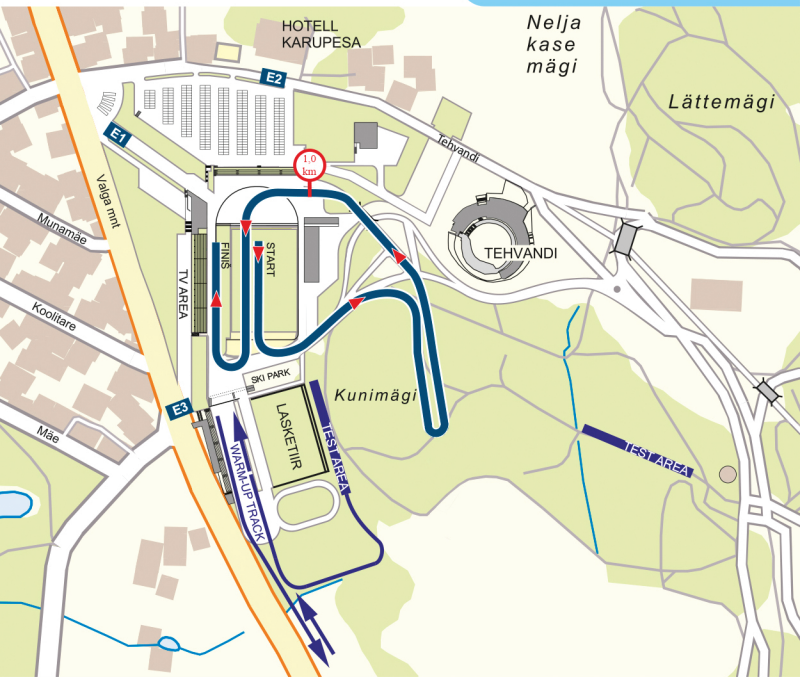

THE NORDIC JUNIOR SKI COMPETITION

OTEPÄÄ / TEHVANDI

Girls SPRINT 1,0km CL

Nelja kase mägi

Lättemägi

Kunimägi

MAX: 178
MIN: 150

HD: 28
MC: 28
TC: 49

1000m