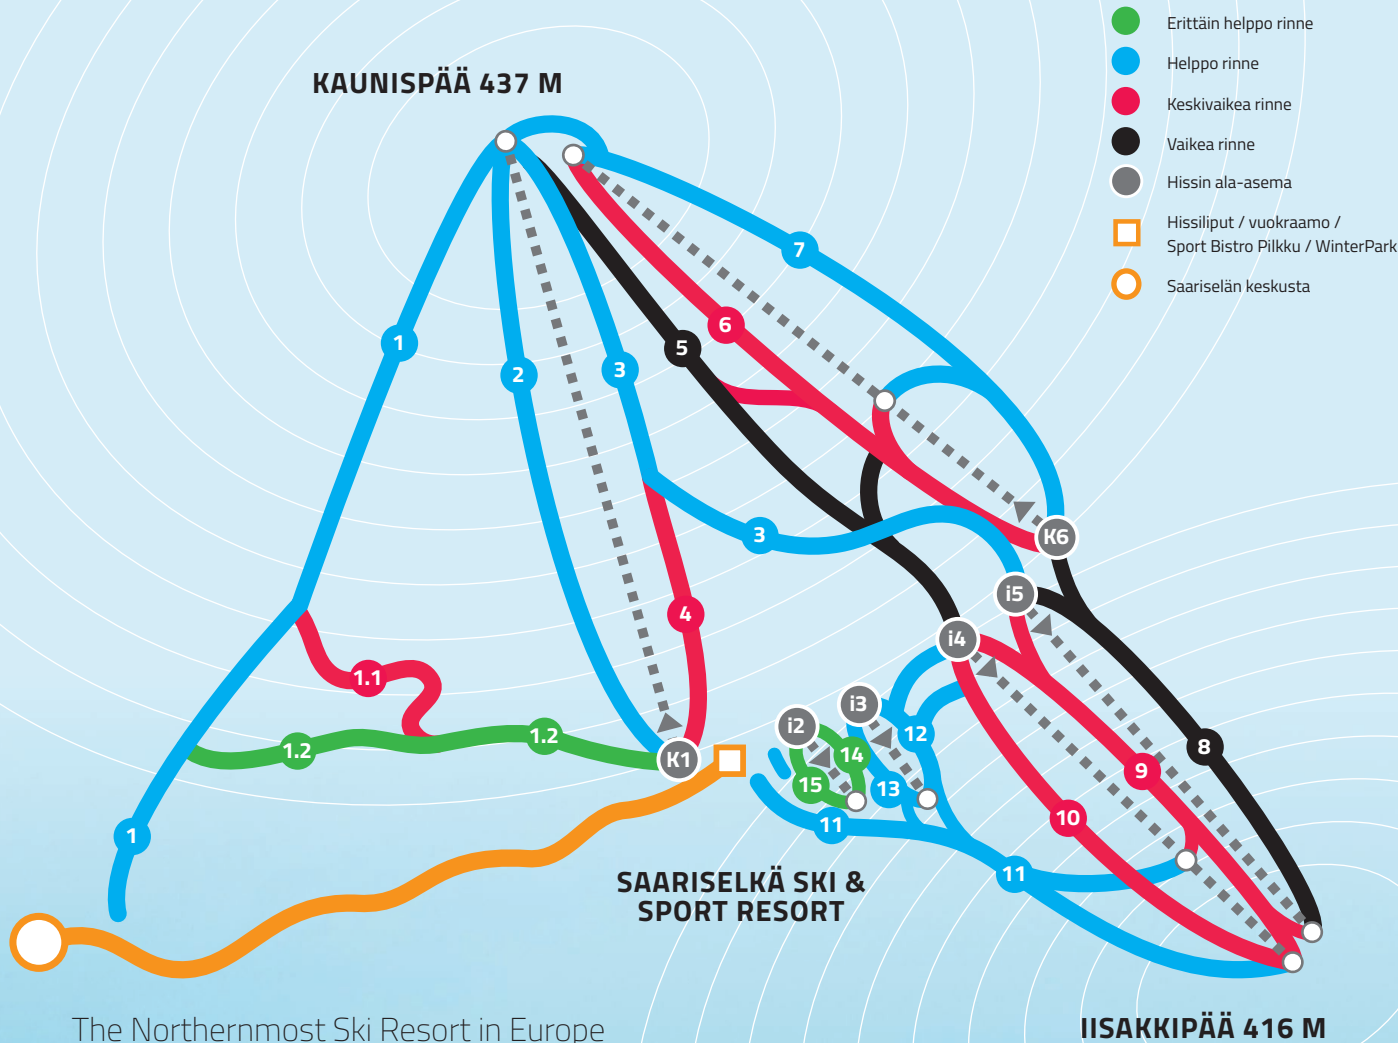

Hiihtokoulu Saariselkä

Puhelin 0400 683 968

Sähköposti skischool@skisaariselka.fi

SAARISELKÄ

Ski & Sport Resort

The Northernmost Ski Resort in Europe
Euroopan pohjoisin rinnekeskus

RINNEFAKTA

- Rinteitä **15 kpl**
 - joista valaistuja 7 kpl
- Hissejä **6 kpl**

- Pulkkamäki **1800 m**
- Pisin rinne **2000 m**
- Freestyle Park rinteet 3 ja 4 **1000m**
- Uusittu harjoittelurinnealue rinteet 12–15
- FIS luokiteltu kisarinne rinne 9

- SkiCross-rata
- Maastohiihdon harjoittelualue
- WinterPark talviaktiiviteettipuisto
 - Snowtubing
 - Pulkkamäki
 - Pyllymäki
 - Lumilabyrintti
 - Luistelukenttä
 - Jääkolkka
- Alamäkiluistelurata tapahtumien aikana